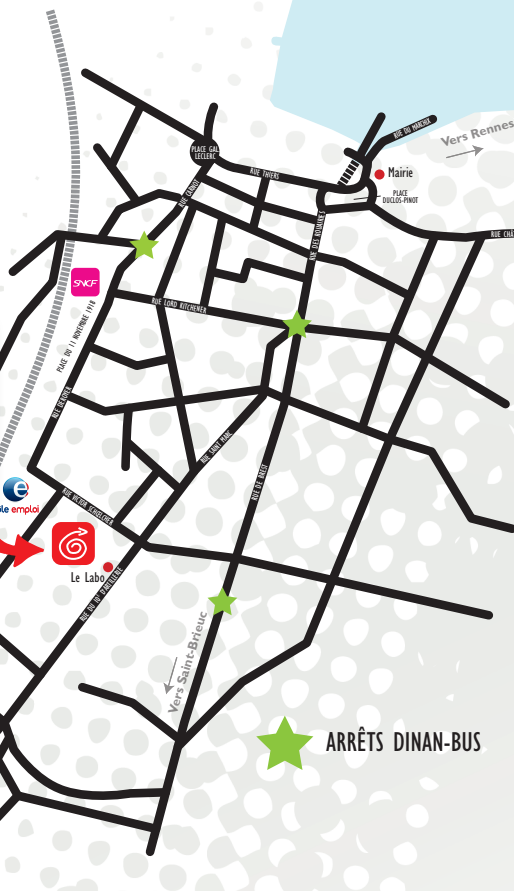

Horaires d'ouverture

du lundi au vendredi
de 8h30 à 12 h et de 13h30 à 18h
Fermée au public le mardi matin

Flashez-moi